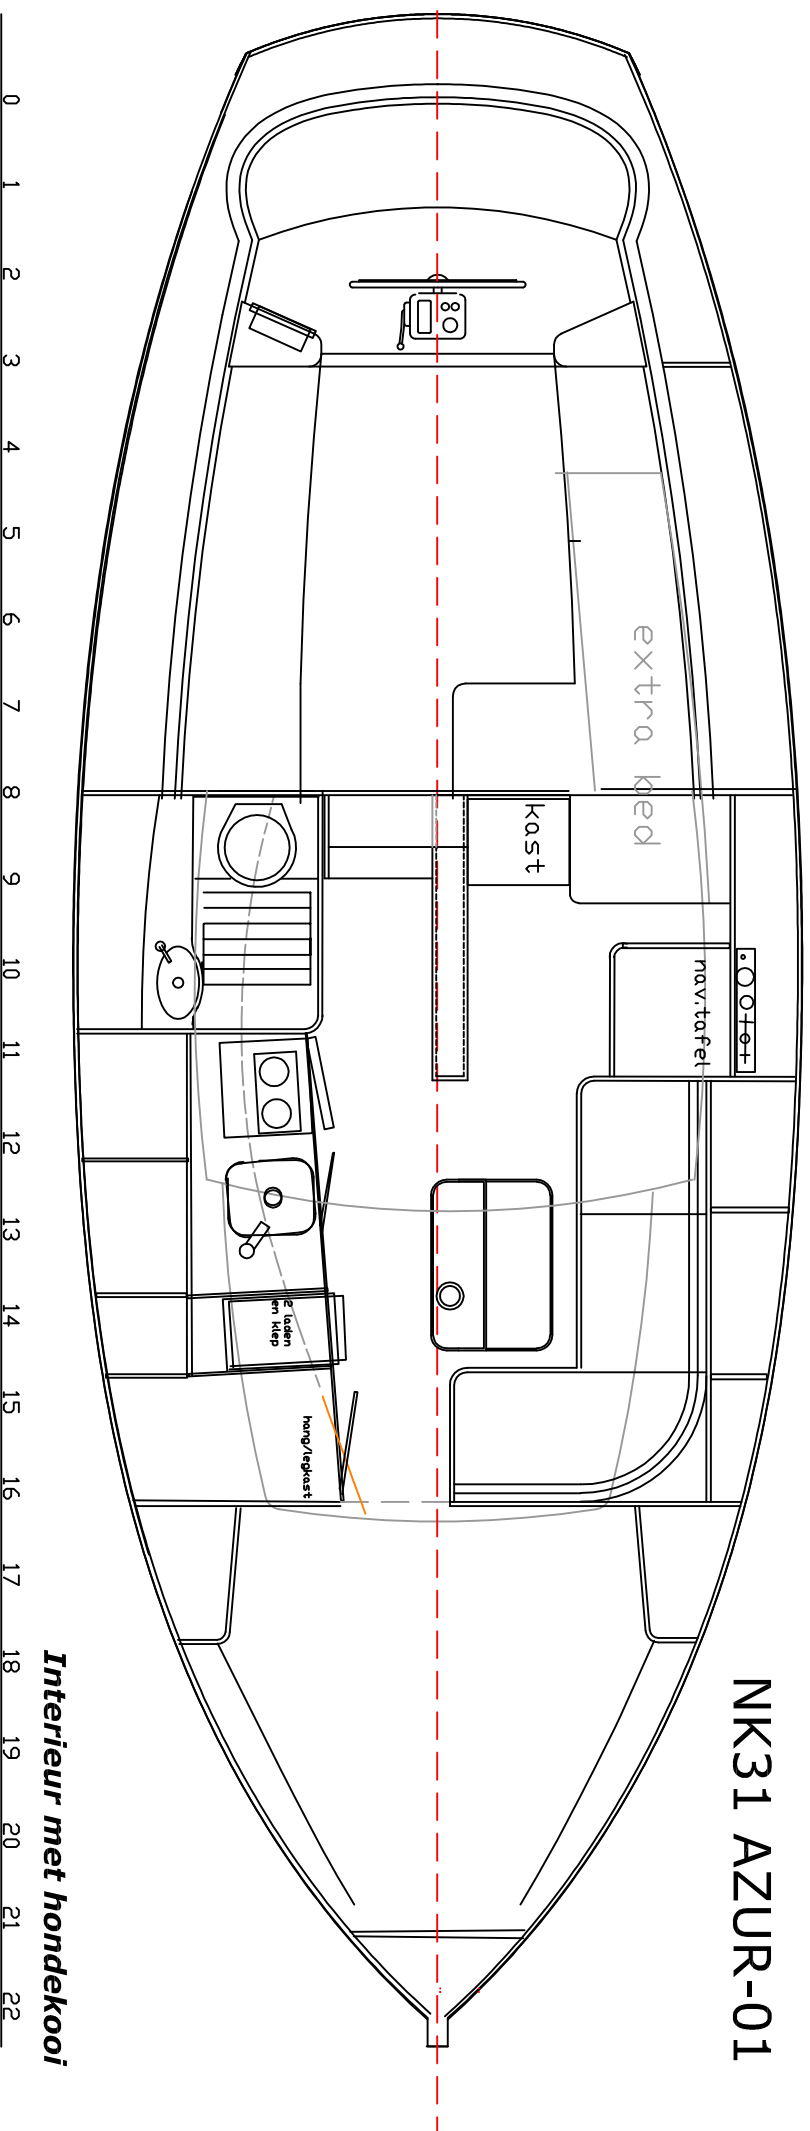

NK31 AZUR-01

1000

Interieur met hondekooi