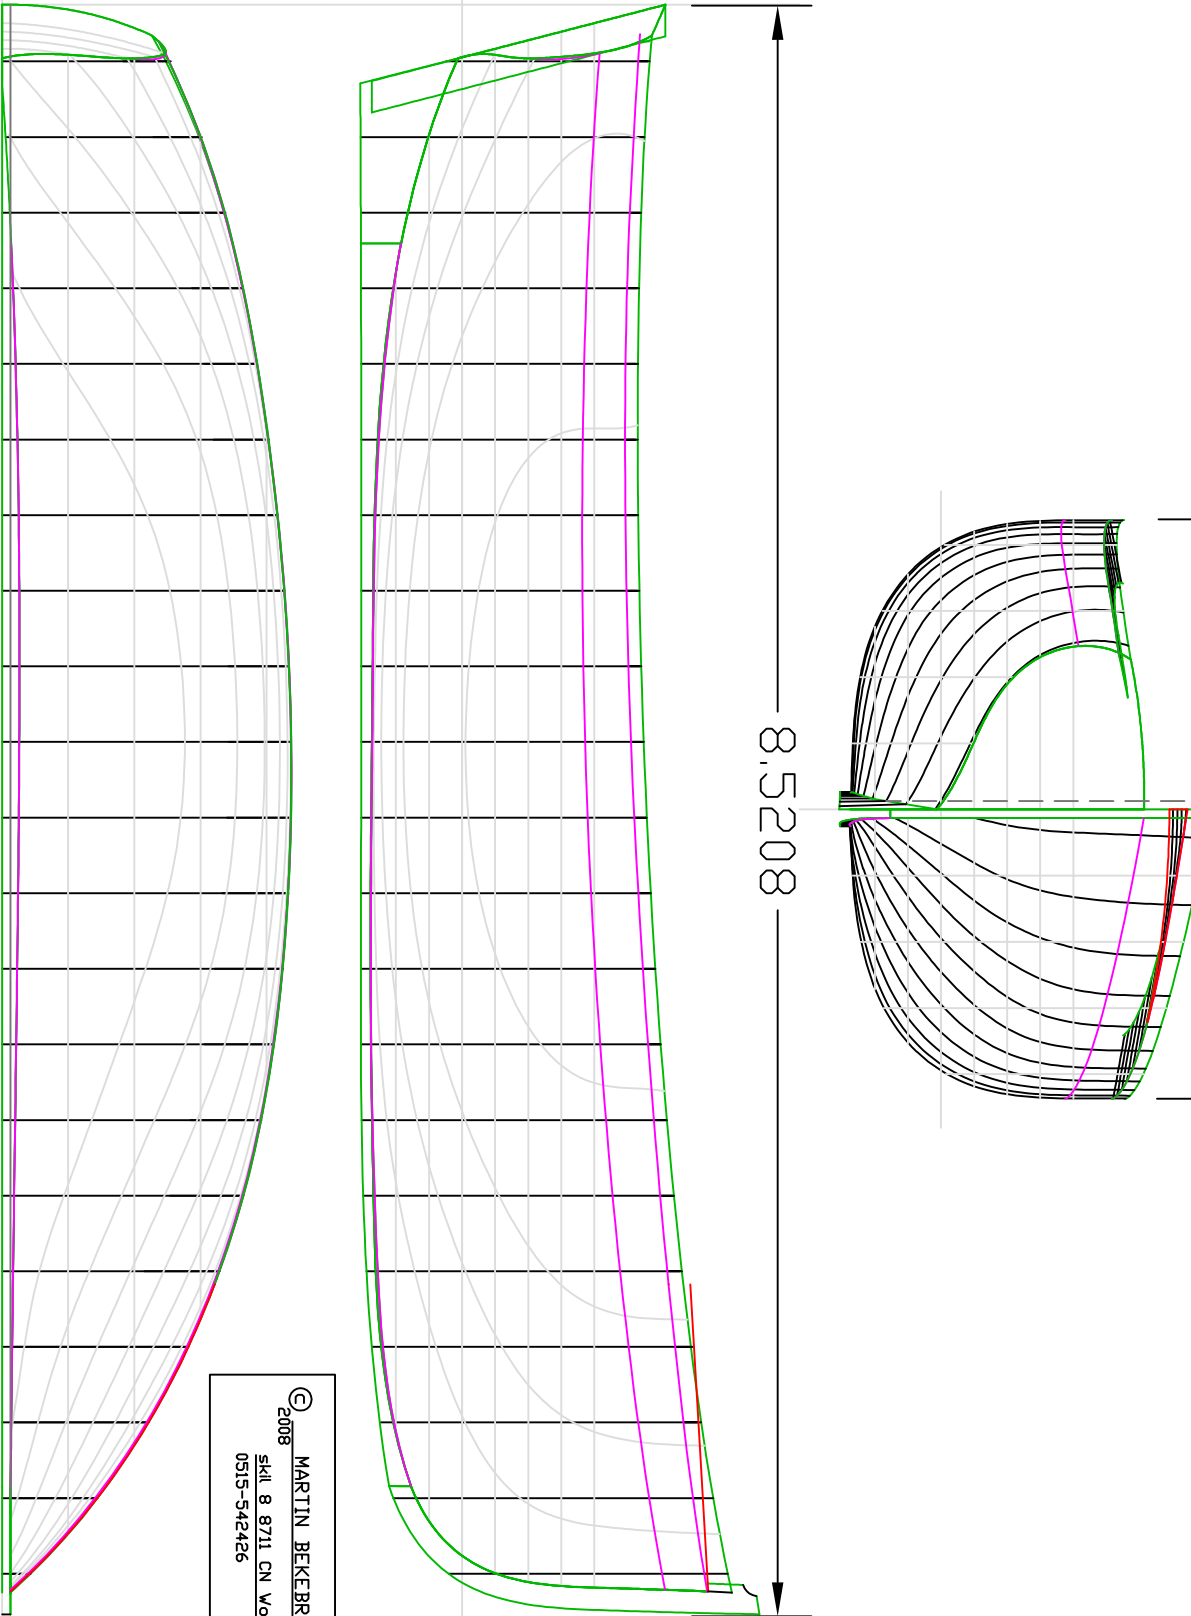

DTB

3.0655

NK 28 lineplan

8.5208

© 2008 MARTIN BEKERREDE  
skil. B 8711 CN Workum  
0515-542426